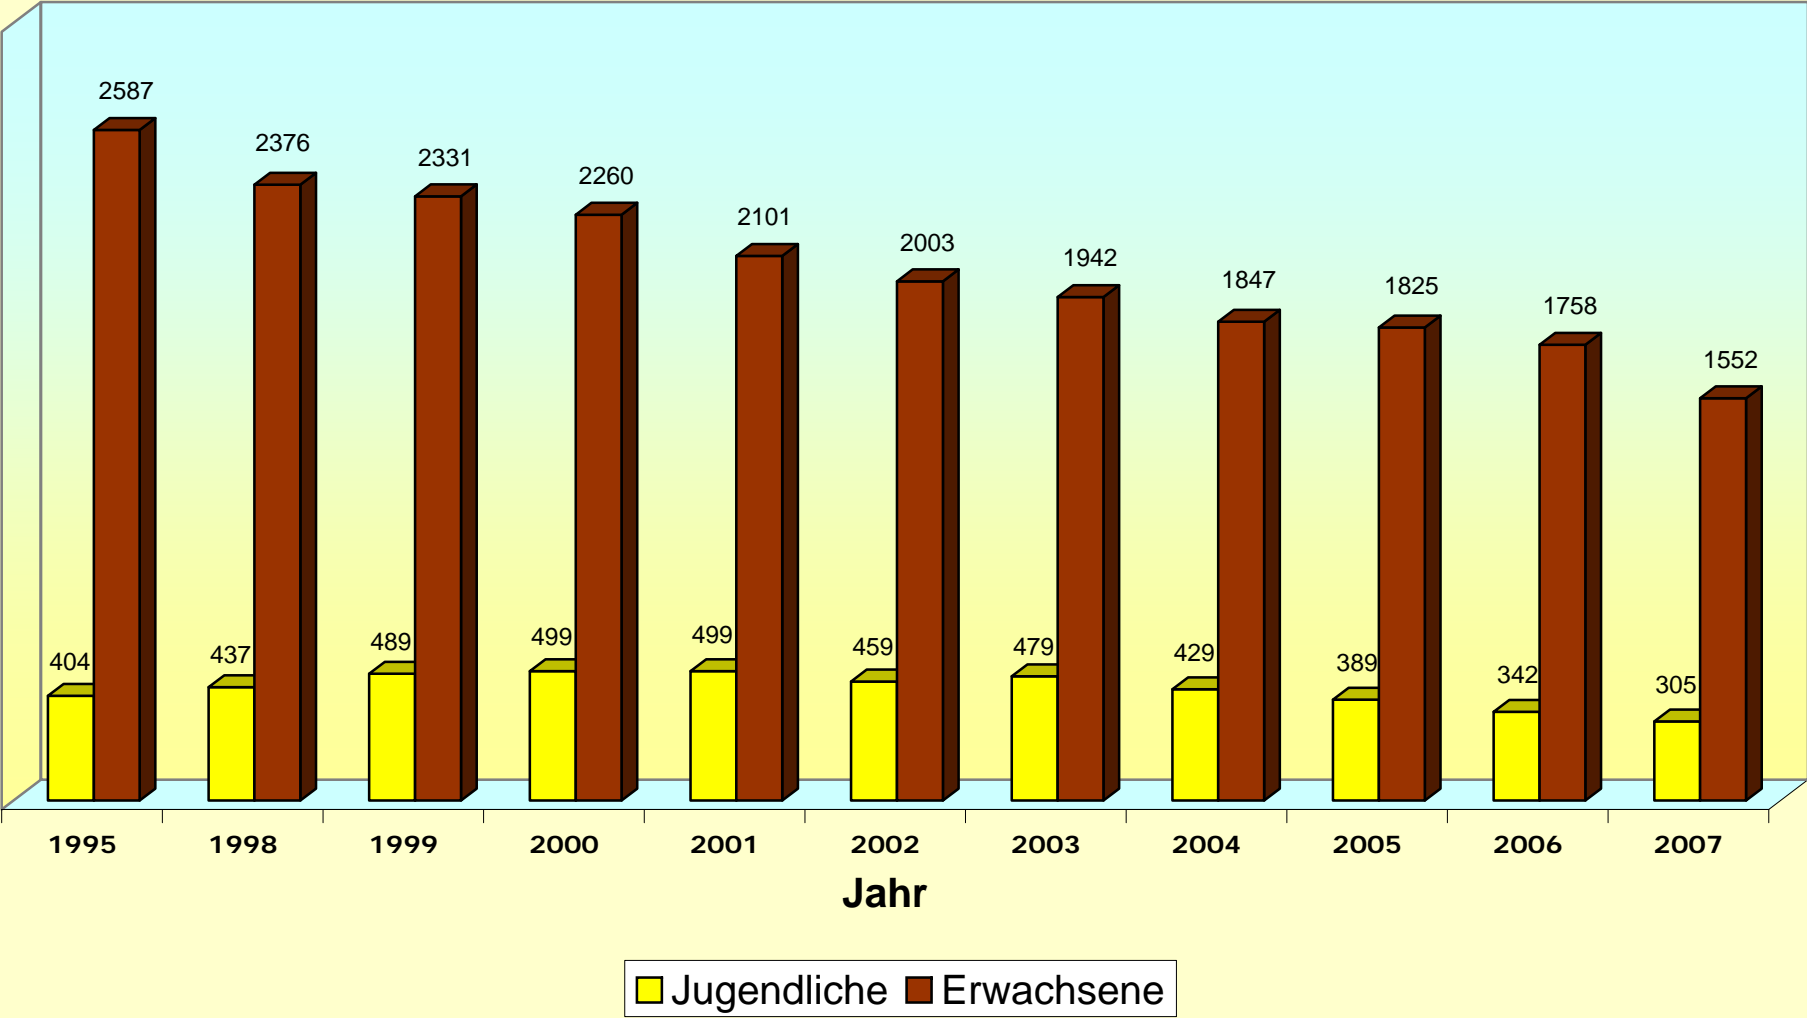

Mitgliederentwicklung Bohle in Mecklenburg-Vorpommern

Mitgliederentwicklung in Mecklenburg-Vorpommern Bohle (gesamt)

Jahr	Jugendliche	%	Erwachsene	%	Gesamt	%
1995	404	k.A.	2587	k.A.	2991	k.A.
1998	437	8%	2376	-8%	2813	-6%
1999	489	12%	2331	-2%	2820	0%
2000	499	2%	2260	-3%	2759	-2%
2001	499	0%	2101	-7%	2600	-6%
2002	459	-8%	2003	-5%	2462	-5%
2003	479	4%	1942	-3%	2421	-2%
2004	429	-10%	1847	-5%	2276	-6%
2005	389	-9%	1825	-1%	2214	-3%
2006	342	-12%	1758	-4%	2100	-5%
2007	305	-11%	1552	-12%	1857	-12%