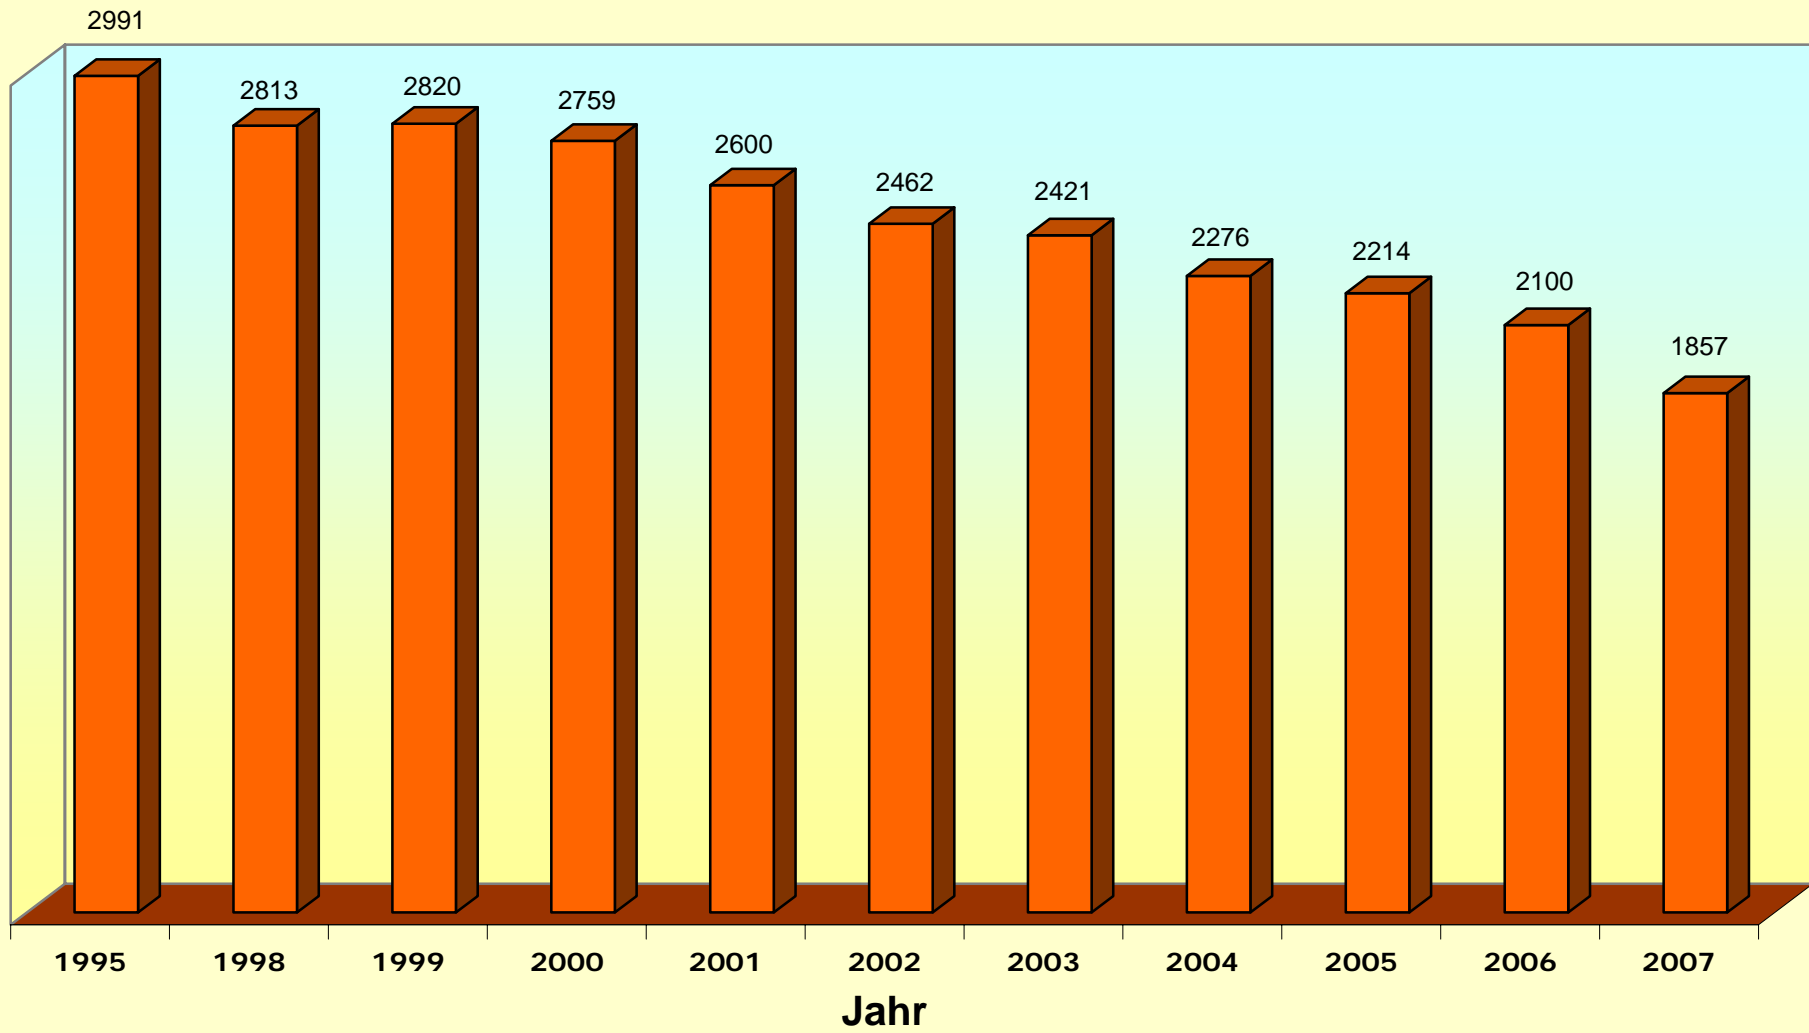

Mitgliederentwicklung Bohle in Mecklenburg-Vorpommern

Mitgliederentwicklung in Mecklenburg-Vorpommern Bohle (gesamt)

Jahr	Jugendliche	%	Erwachsene	%	Gesamt	%
1995	404	k.A.	2587	k.A.	2991	k.A.
1998	437	8%	2376	-8%	2813	-6%
1999	489	12%	2331	-2%	2820	0%
2000	499	2%	2260	-3%	2759	-2%
2001	499	0%	2101	-7%	2600	-6%
2002	459	-8%	2003	-5%	2462	-5%
2003	479	4%	1942	-3%	2421	-2%
2004	429	-10%	1847	-5%	2276	-6%
2005	389	-9%	1825	-1%	2214	-3%
2006	342	-12%	1758	-4%	2100	-5%
2007	305	-11%	1552	-12%	1857	-12%